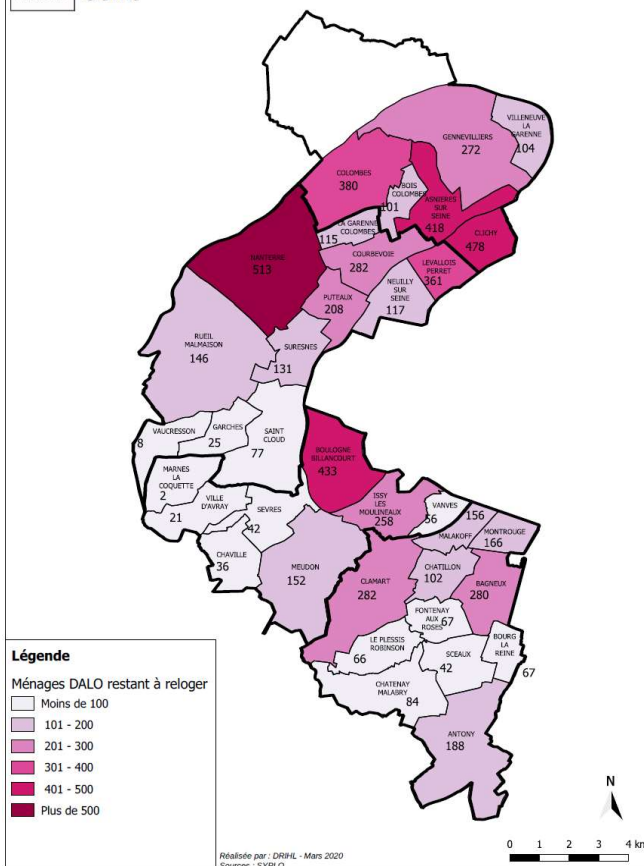

Cartes sur les recours DAHO et DALO

Les DAHO

Les DALO

Nombre de ménages DALO restant à reloger au 31 décembre 2019 dans les Hauts-de-Seine

Légende

Ménages DALO restant à reloger

- Moins de 100
- 101 - 200
- 201 - 300
- 301 - 400
- 401 - 500
- Plus de 500