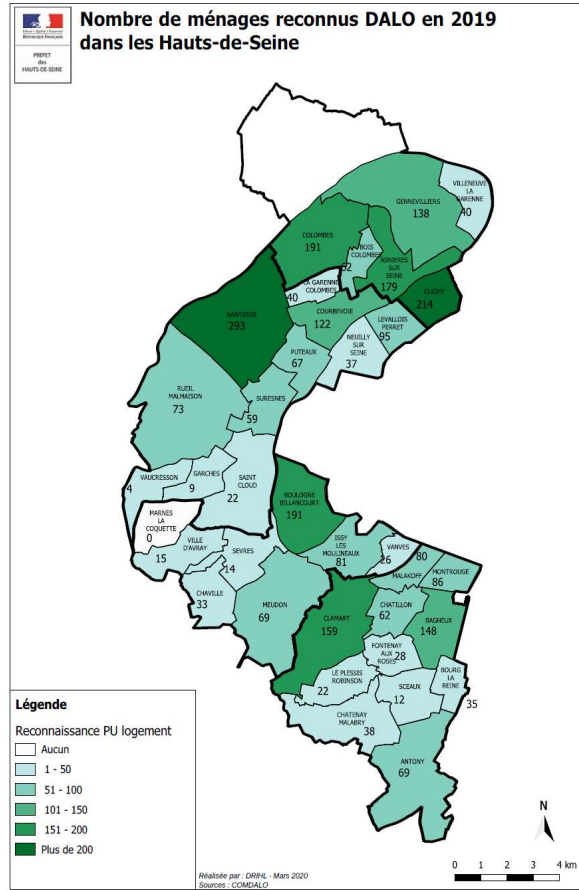

Cartes sur les recours DAHO et DALO

Les DAHO

Les DALO

Nombre de ménages DALO restant à reloger au 31 décembre 2019 dans les Hauts-de-Seine

Légende

Ménages DALO restant à reloger

- Moins de 100
- 101 - 200
- 201 - 300
- 301 - 400
- 401 - 500
- Plus de 500