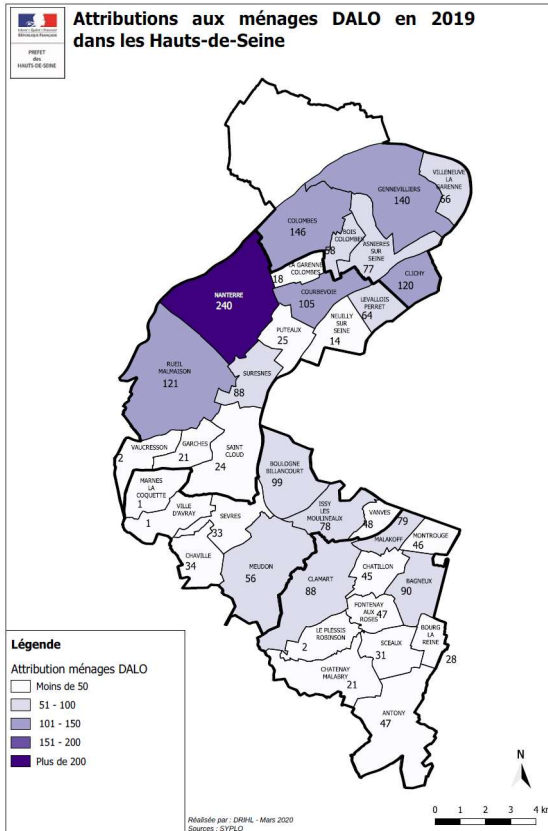

Cartes sur les recours DAHO et DALO

Les DAHO

Les DALO

Nombre de ménages DALO restant à reloger au 31 décembre 2019 dans les Hauts-de-Seine

Légende

Ménages DALO restant à reloger

- Moins de 100
- 101 - 200
- 201 - 300
- 301 - 400
- 401 - 500
- Plus de 500