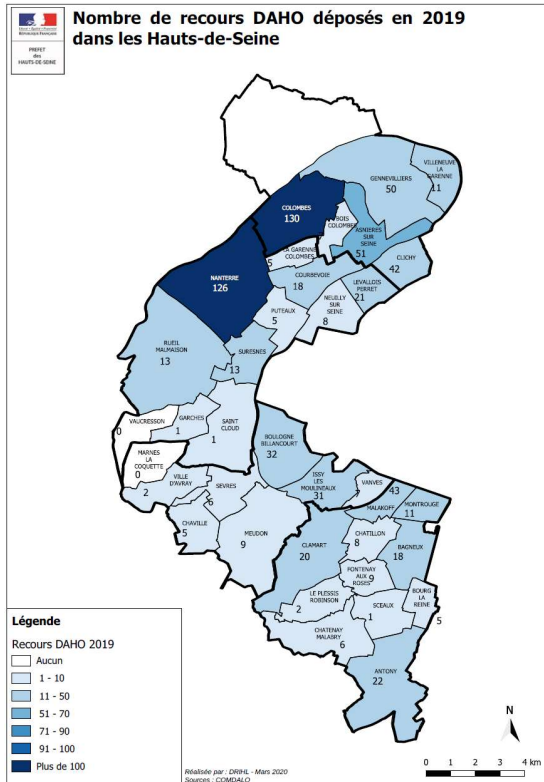

Cartes sur les recours DAHO et DALO

Les DAHO

Les DALO

Nombre de ménages DALO restant à reloger au 31 décembre 2019 dans les Hauts-de-Seine

Légende

Ménages DALO restant à reloger

- Moins de 100
- 101 - 200
- 201 - 300
- 301 - 400
- 401 - 500
- Plus de 500