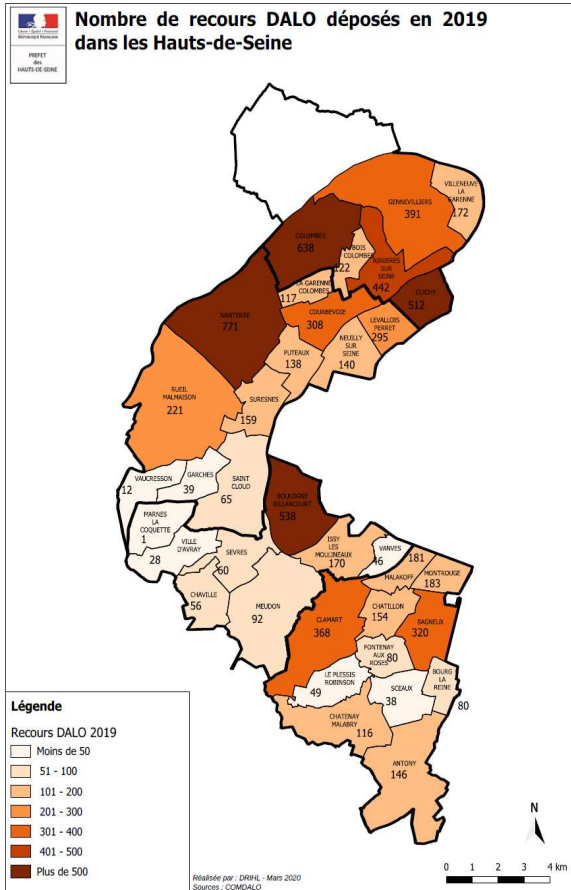

Cartes sur les recours DAHO et DALO

Les DAHO

Les DALO

Nombre de ménages DALO restant à reloger au 31 décembre 2019 dans les Hauts-de-Seine

Légende

Ménages DALO restant à reloger

- Moins de 100
- 101 - 200
- 201 - 300
- 301 - 400
- 401 - 500
- Plus de 500