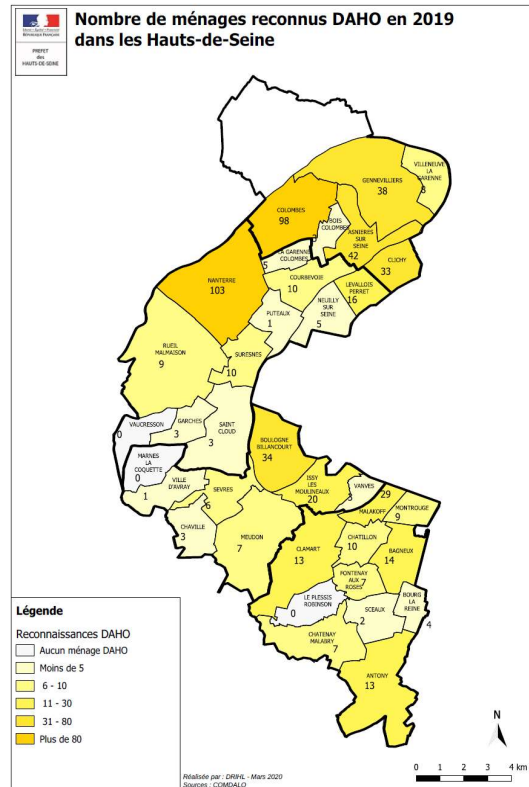

Cartes sur les recours DAHO et DALO

Les DAHO

Les DALO

Nombre de ménages DALO restant à reloger au 31 décembre 2019 dans les Hauts-de-Seine

Légende

Ménages DALO restant à reloger

- Moins de 100
- 101 - 200
- 201 - 300
- 301 - 400
- 401 - 500
- Plus de 500