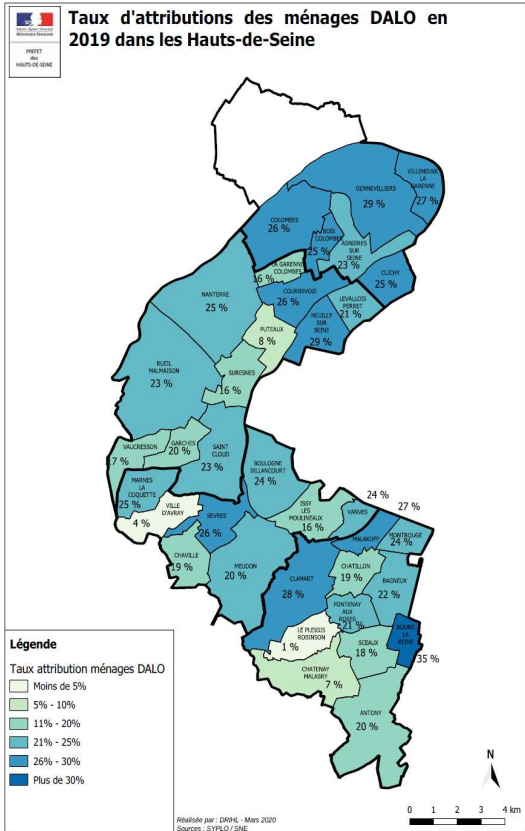

Cartes sur les recours DAHO et DALO

Les DAHO

Les DALO

Nombre de ménages DALO restant à reloger au 31 décembre 2019 dans les Hauts-de-Seine

Légende

Ménages DALO restant à reloger

- Moins de 100
- 101 - 200
- 201 - 300
- 301 - 400
- 401 - 500
- Plus de 500